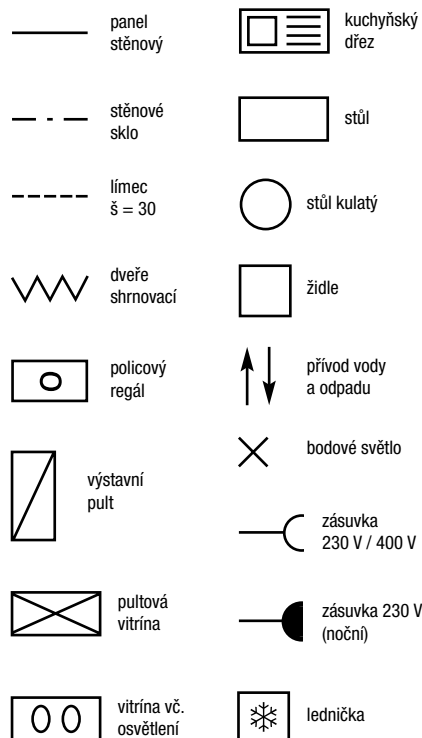

Obchodní společnost: ABF, a.s.

Sídlo: Beranových 667, 199 00 Praha 9 – Letňany

Pracoviště, korespondenční adresa: Dělnická 12, 170 00 Praha 7 – Holešovice

IČO: 63080575, DIČ: CZ63080575

Zapsaná: u MS v Praze, oddíl B, vložka 3309

Bankovní spojení: Expobank CZ a.s., č. ú. 5085320005/4000

Tel.: +420 225 291 235

Internet: www.veletrhobaly.cz, www.pvaexpo.cz

Objednávka individuálně řešených stánků

OBALY

PVA EXPO PRAHA, 29.–31. května 2018

Uzávěrka objednávek je 30. 3. 2018

Vystavovatel (obchodní jméno firmy): _____

Závazně objednáme stavbu individuálně řešeného stánku, o rozměrech: _____ m x _____ m

☐ Pouze obvodové stěny – systém Octanorm – 600 Kč/ běžný metr
stavba obsahuje pouze obvodové stěny, zavětrování, bez plošného stropního rastru stavby

☐ Individuální stánek – systém Octanorm – 990 Kč/ m² (do 30 m²), 890 Kč/ m² (nad 30 m²)
stavba obsahuje obvodové stěny, stropní rastr, límec výšky 30 cm na čelní straně

Skica půdorysu Vašeho stánku

V tomto rastru zakreslete svoji představu o půdorysu stánku. Pro zobrazení umístění jednotlivých stavebních prvků a vybavení použijte orientačně grafických značek.

Nad rozsah základní stavby objednáme tyto další prvky stavebnicového systému:

Položka	Kč/ks bez DPH	Počet
koberec šedý Kč/1m²	170	
koberec jiné barvy Kč/1m², uveďte barvu:	200	
prosklená stěna 100 x 250 cm	430	
dveře shrnovací uzamykatelné 1m	1000	
stropní podhled bílý Kč/1m²	170	
stropní podhled textilní Kč/1m²	70	
stropní podhled mřížkový Kč/1m²	250	
samostojný panel 100 x 250 cm (s podstavcem a límcem)	1150	

Objednávka mobiliáře a dalšího vybavení na straně 5.

Všechny ceny jsou uváděny bez DPH.

Na www.veletrhobaly.cz můžete stáhnout formulář vyplnitelný na počítači

4a