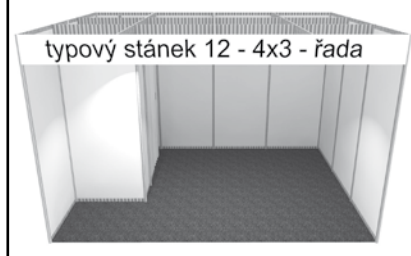

Příklad vizualizace typového stánku pro krytou plochu

Základní stavební vybavení typových stánků nelze měnit ani doplňovat, je však možno objednat mobiliář a další vybavení – viz Objednávka na str. 5.

Na www.veletrhobaly.cz můžete stáhnout formulář vypínitelný na počítači

Všechny ceny jsou uváděny bez DPH.